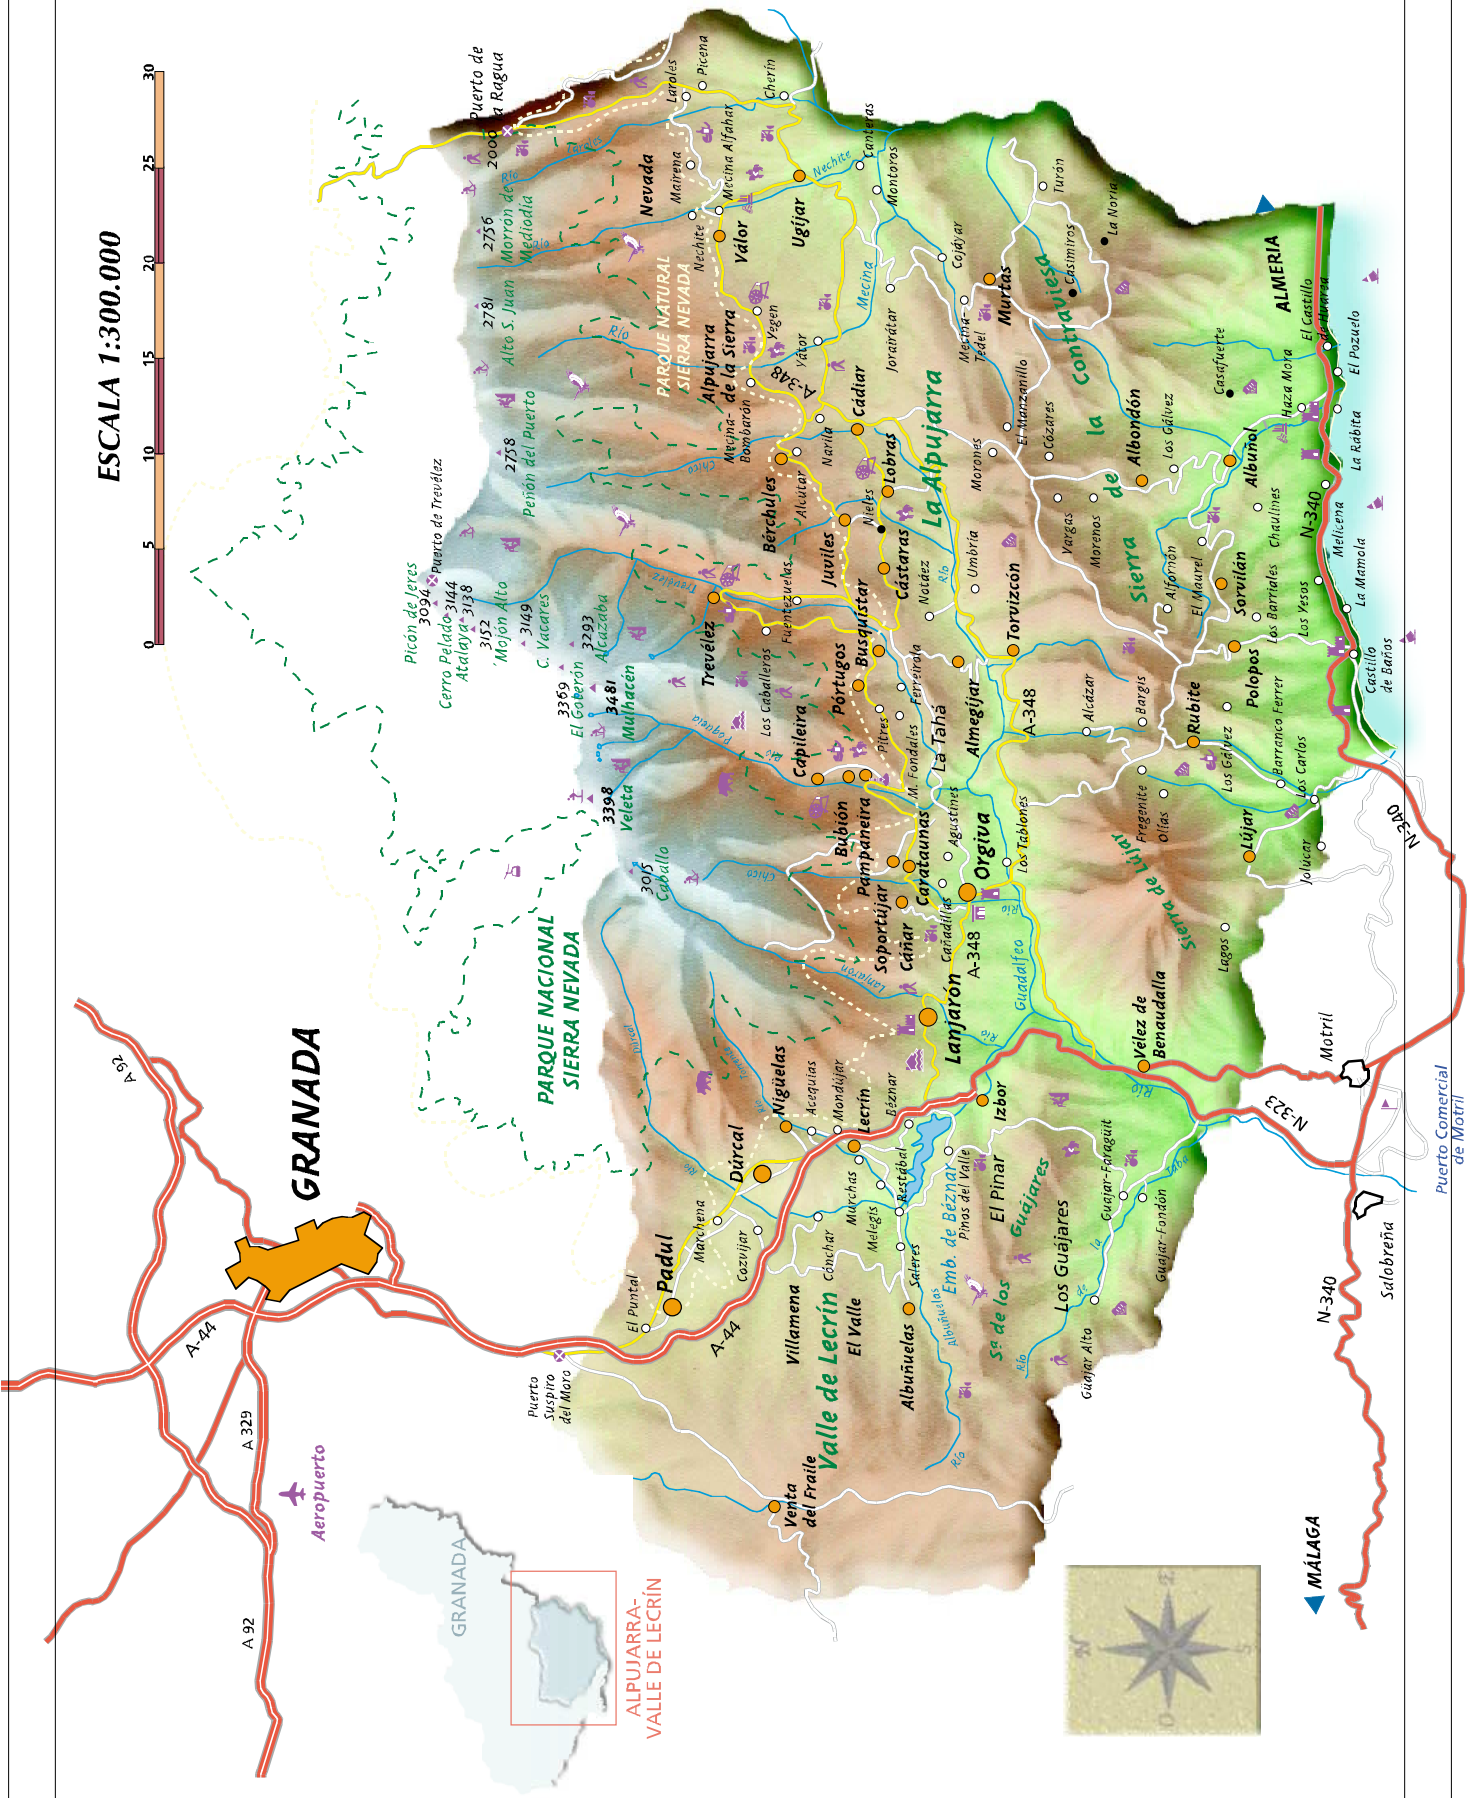

ESCALA 1:300.000

GRANADA

PARQUE NACIONAL SIERRA NEVADA

VALLE DE LECRÍN

ALPUJARRA

VALLE DE LECRÍN